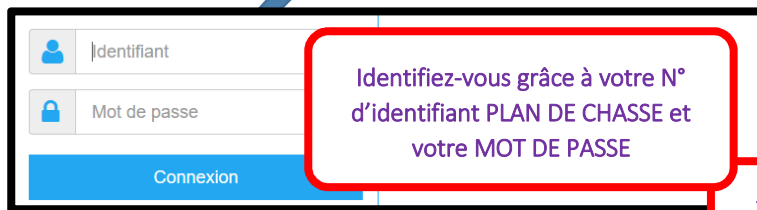

NOTICE EXPLICATIVE CONSULTATION DE LA CARTOGRAPHIE DES DEGÂTS SUR L'ESPACE ADHERENT

Tout chasseur peut également se connecter avec son identifiant « IDGU » et son mot de passe (Date de naissance JJ/MM/AAAA)

Consultez les cartes des communes de votre choix ainsi que l'année que vous désirez