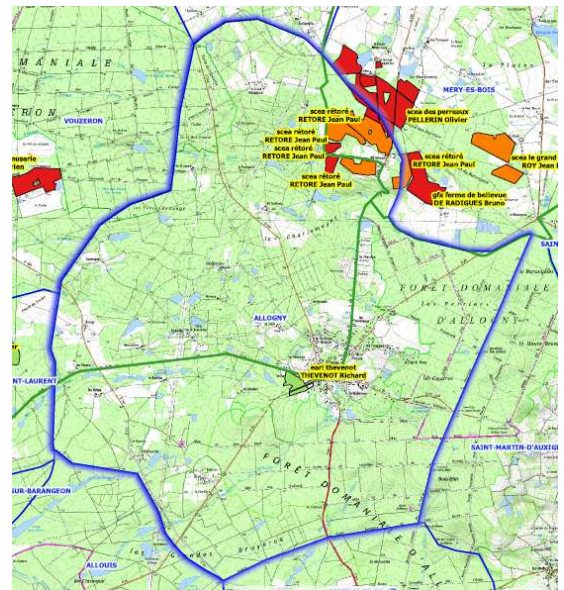

NOTICE EXPLICATIVE CONSULTATION DE LA CARTOGRAPHIE DES DEGÂTS SUR L'ESPACE ADHERENT

Tout chasseur peut également se connecter avec son identifiant « IDGU » et son mot de passe (Date de naissance JJ/MM/AAAA)

Consultez les cartes des communes de votre choix ainsi que l'année que vous désirez