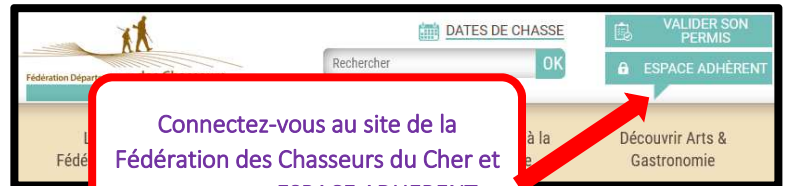

NOTICE EXPLICATIVE CONSULTATION DE LA CARTOGRAPHIE DES DEGÂTS SUR L'ESPACE ADHERENT

Tout chasseur peut également se connecter avec son identifiant « IDGU » et son mot de passe (Date de naissance JJ/MM/AAAA)

Consultez les cartes des communes de votre choix ainsi que l'année que vous désirez