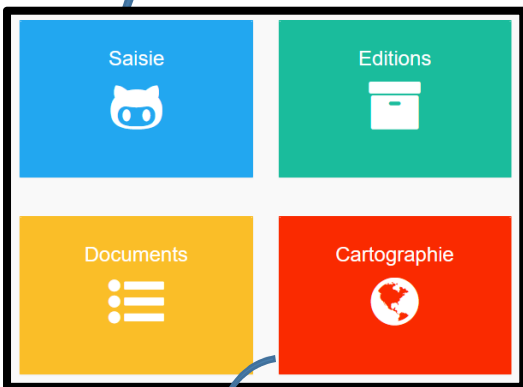

NOTICE EXPLICATIVE CONSULTATION DE LA CARTOGRAPHIE DES DEGÂTS SUR L'ESPACE ADHERENT

Tout chasseur peut également se connecter avec son identifiant « IDGU » et son mot de passe (Date de naissance JJ/MM/AAAA)

Consultez les cartes des communes de votre choix ainsi que l'année que vous désirez