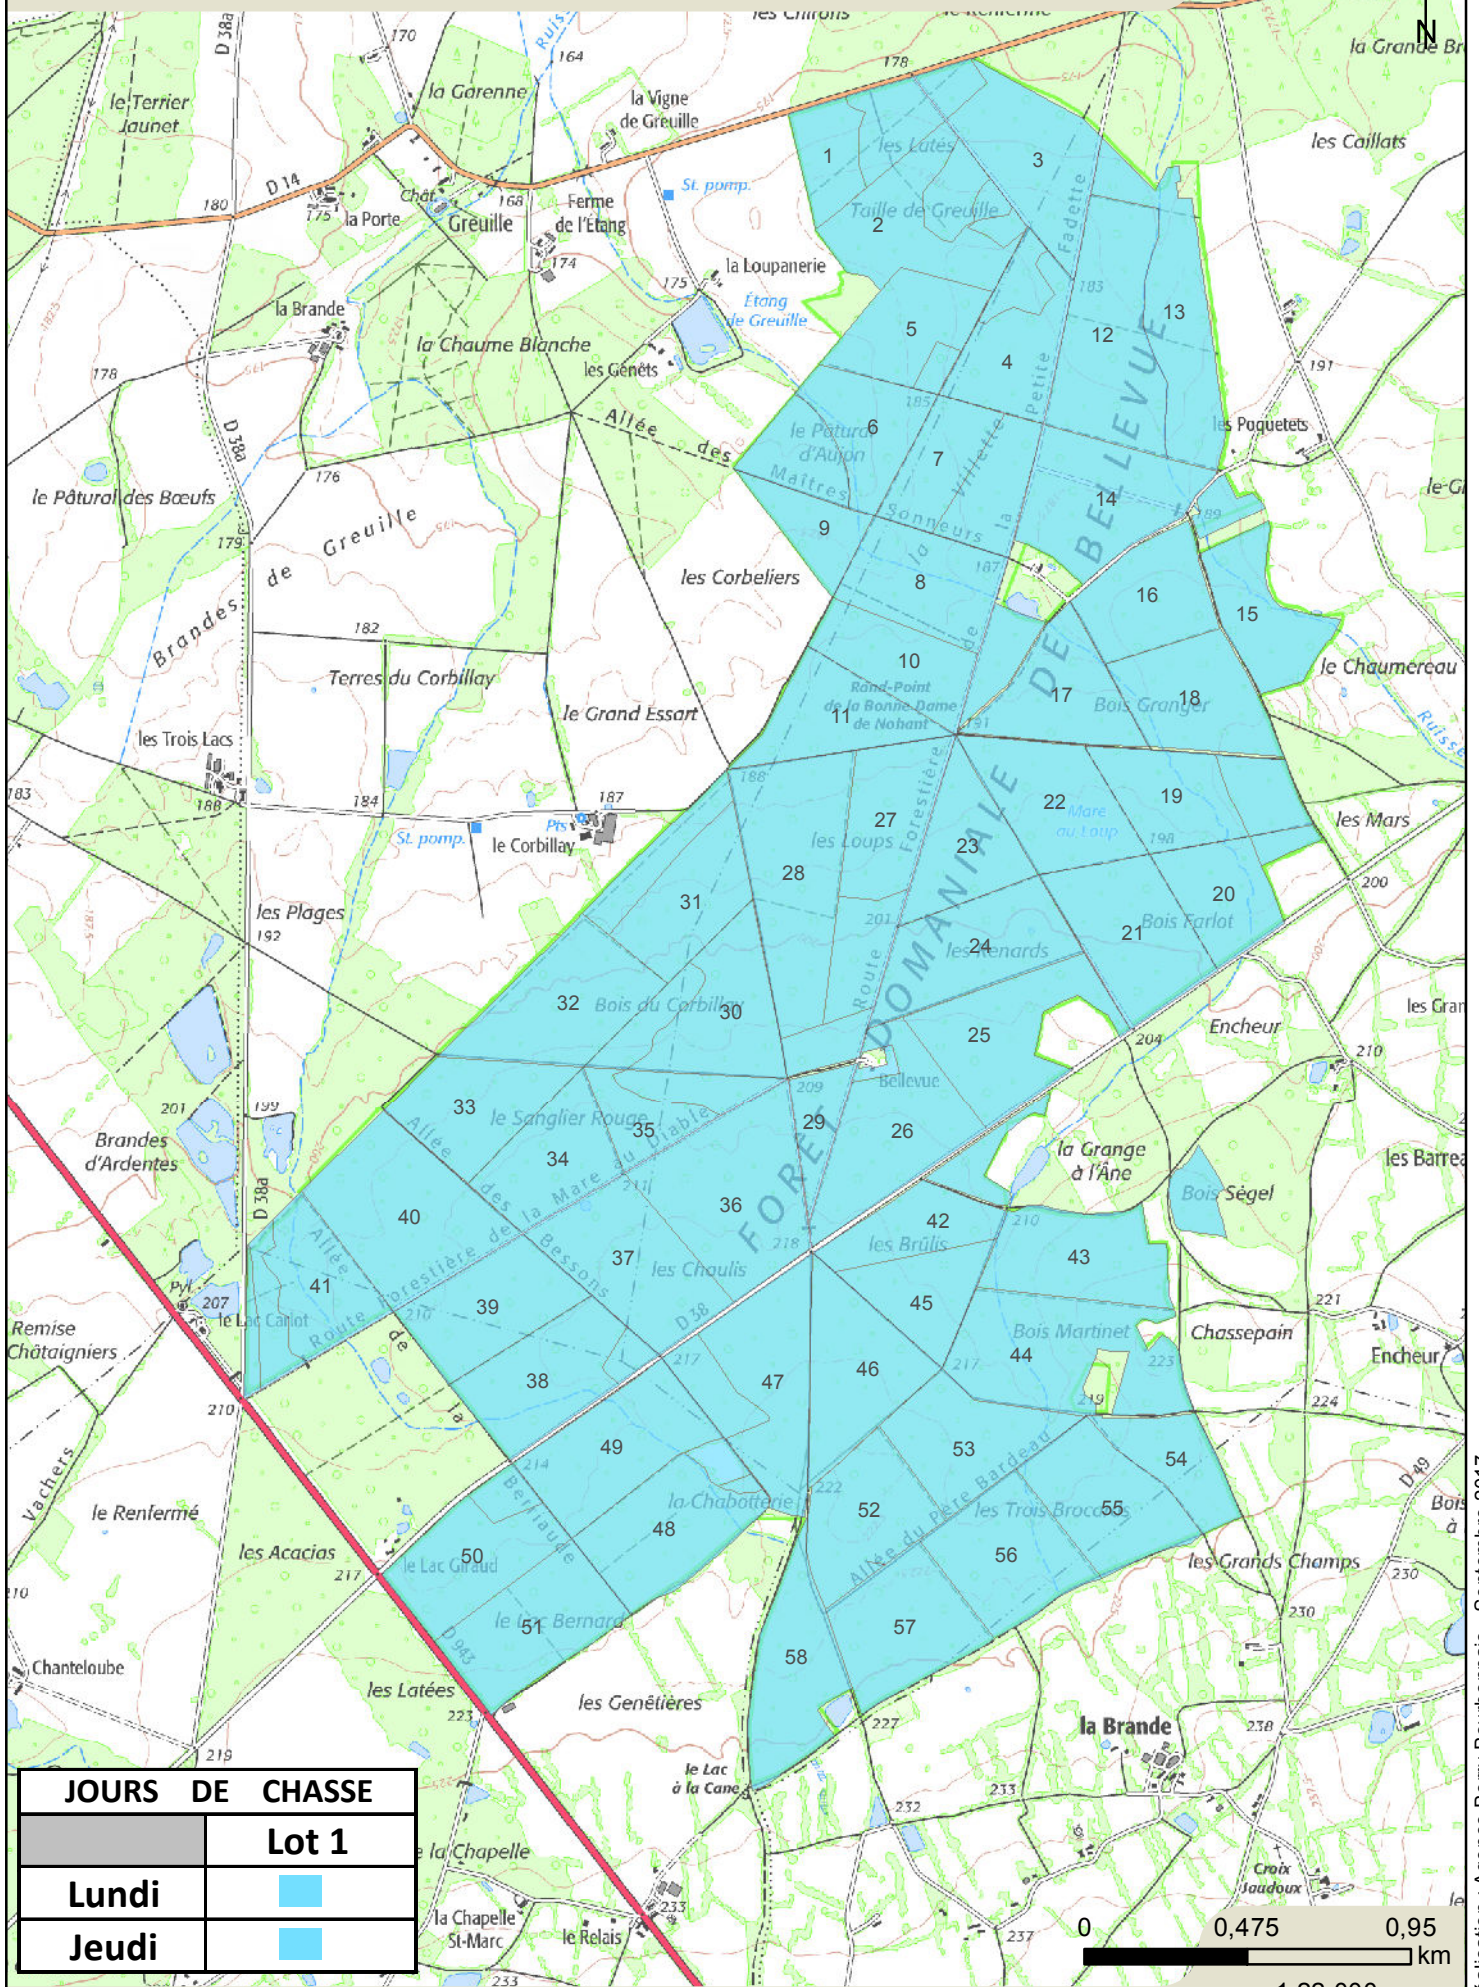

Forêt domaniale de Bellevue - 774,92 ha

JOURS DE CHASSE	
	<b>Lot 1</b>
<b>Lundi</b>	■
<b>Jeudi</b>	■