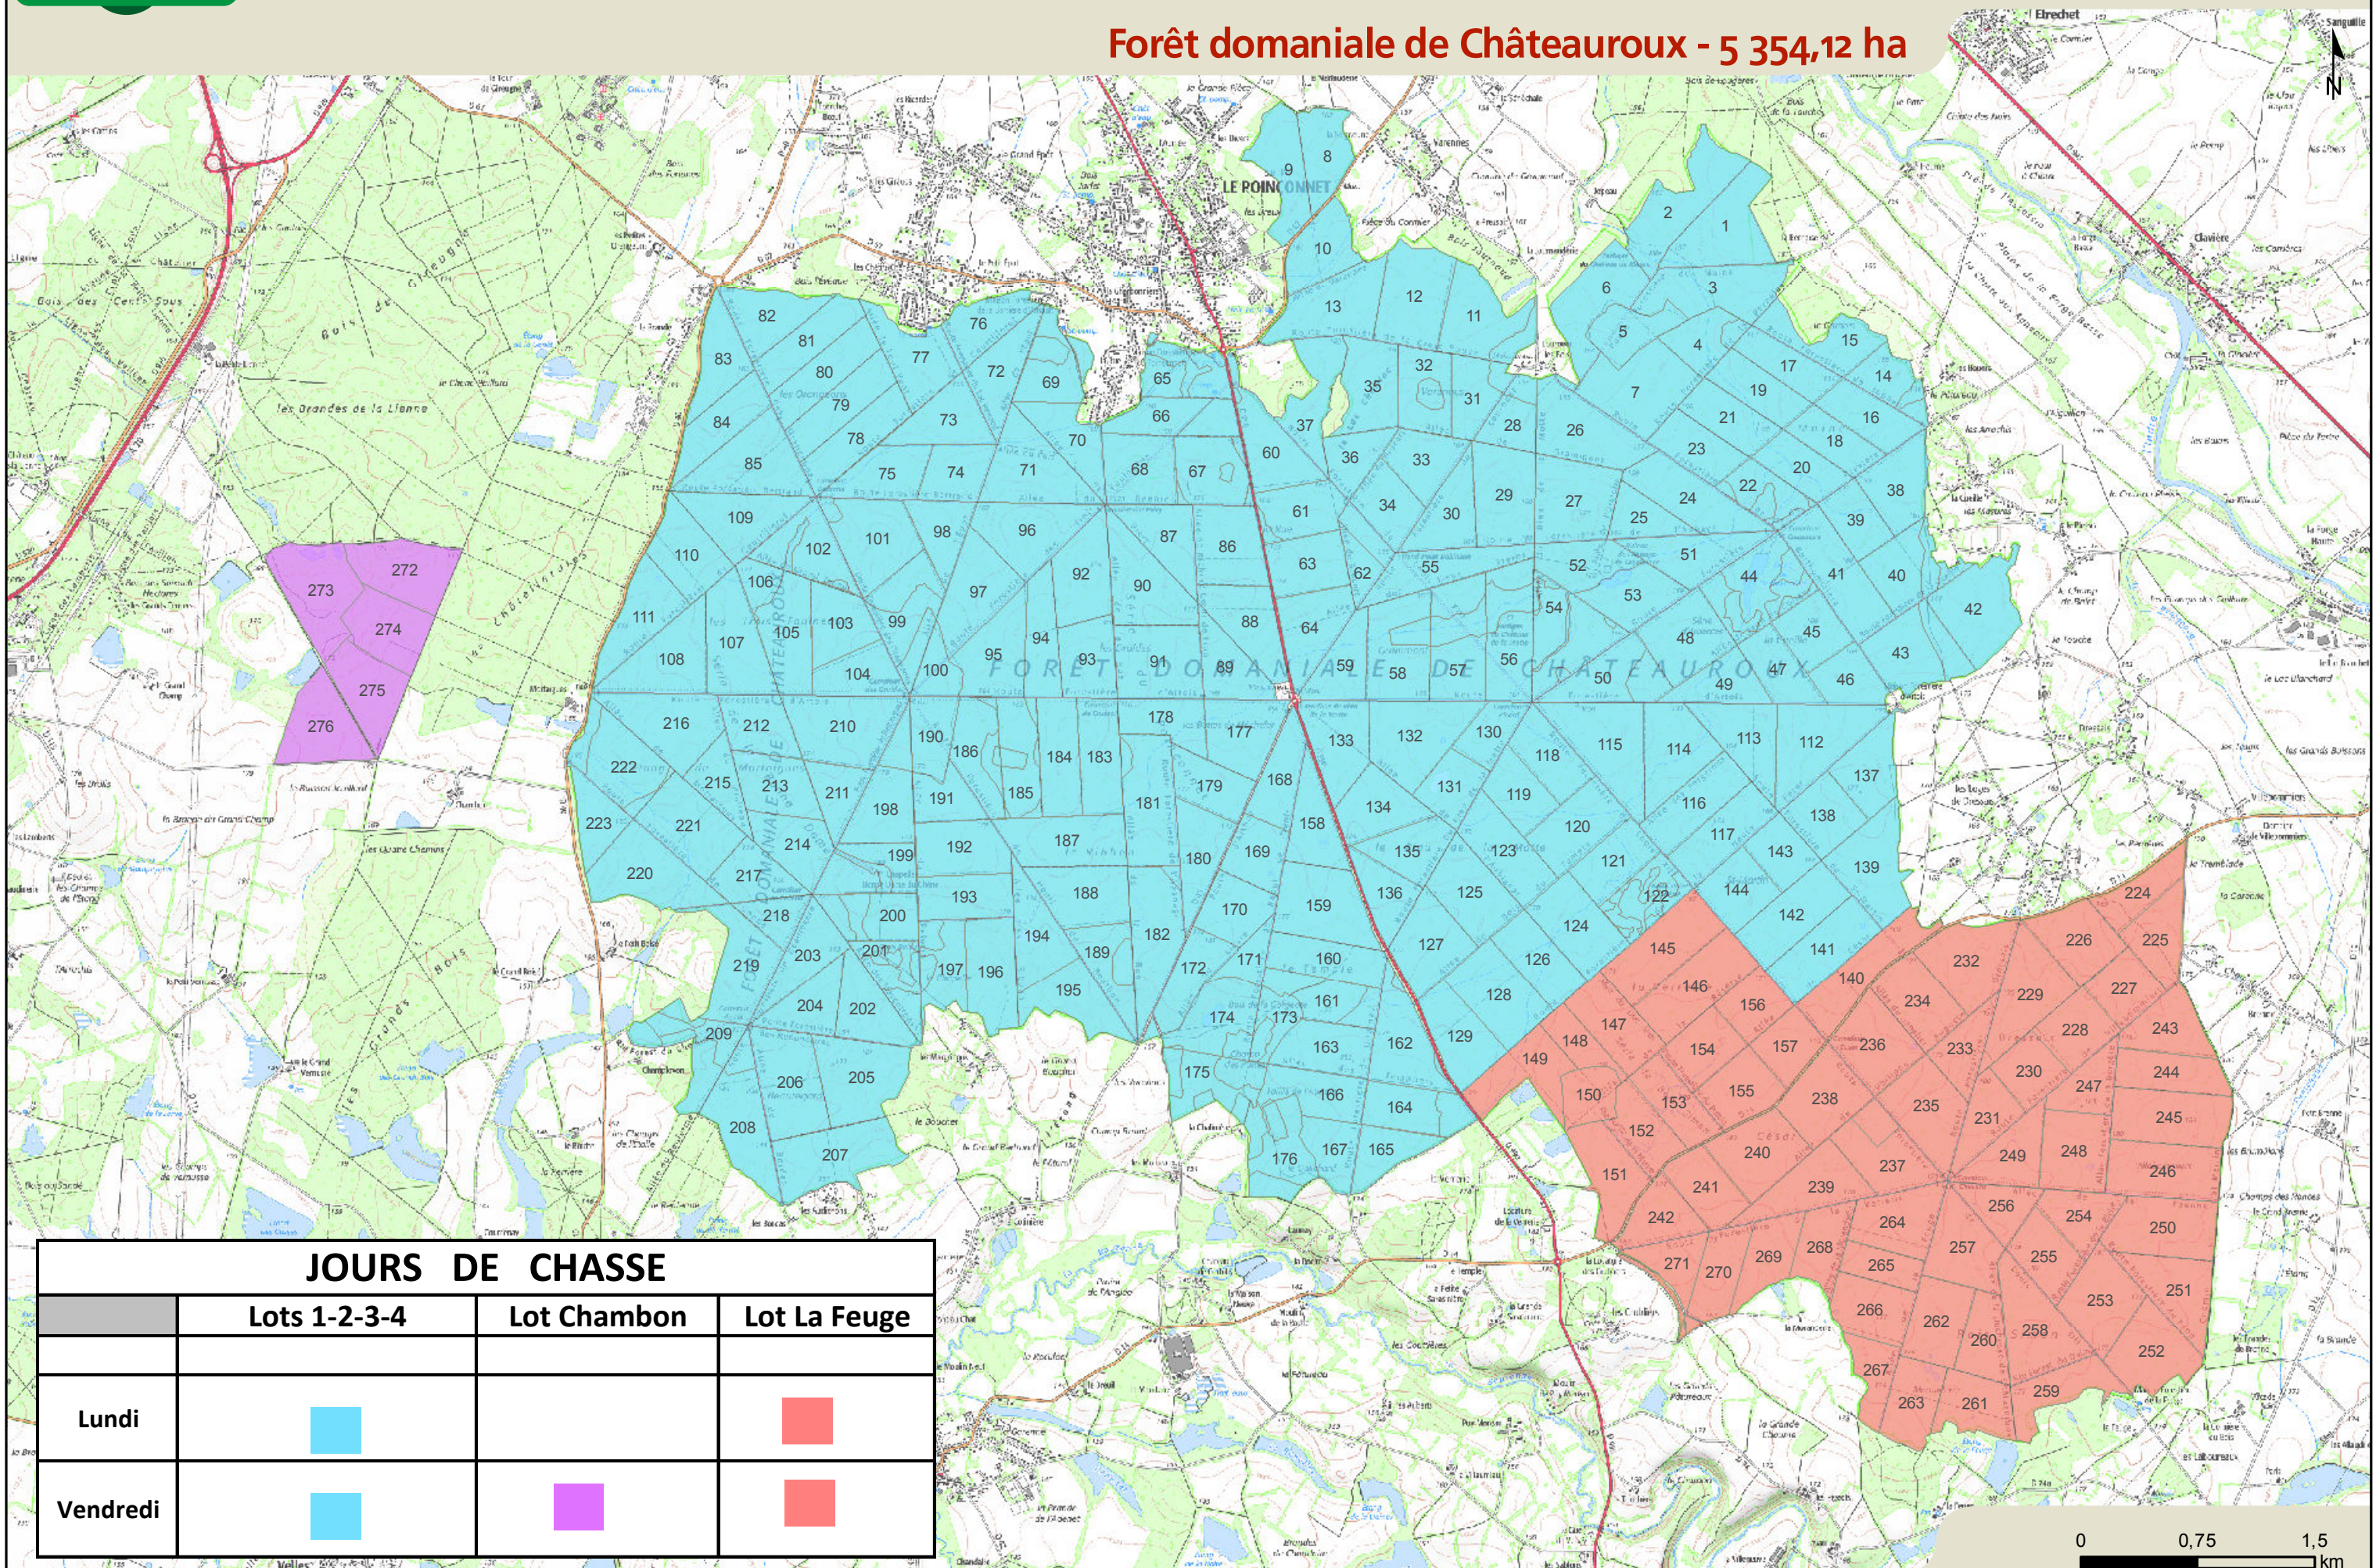

Forêt domaniale de Châteauroux - 5 354,12 ha

JOURS DE CHASSE

	Lots 1-2-3-4	Lot Chambon	Lot La Feuge
Lundi	■		■
Vendredi	■	■	■