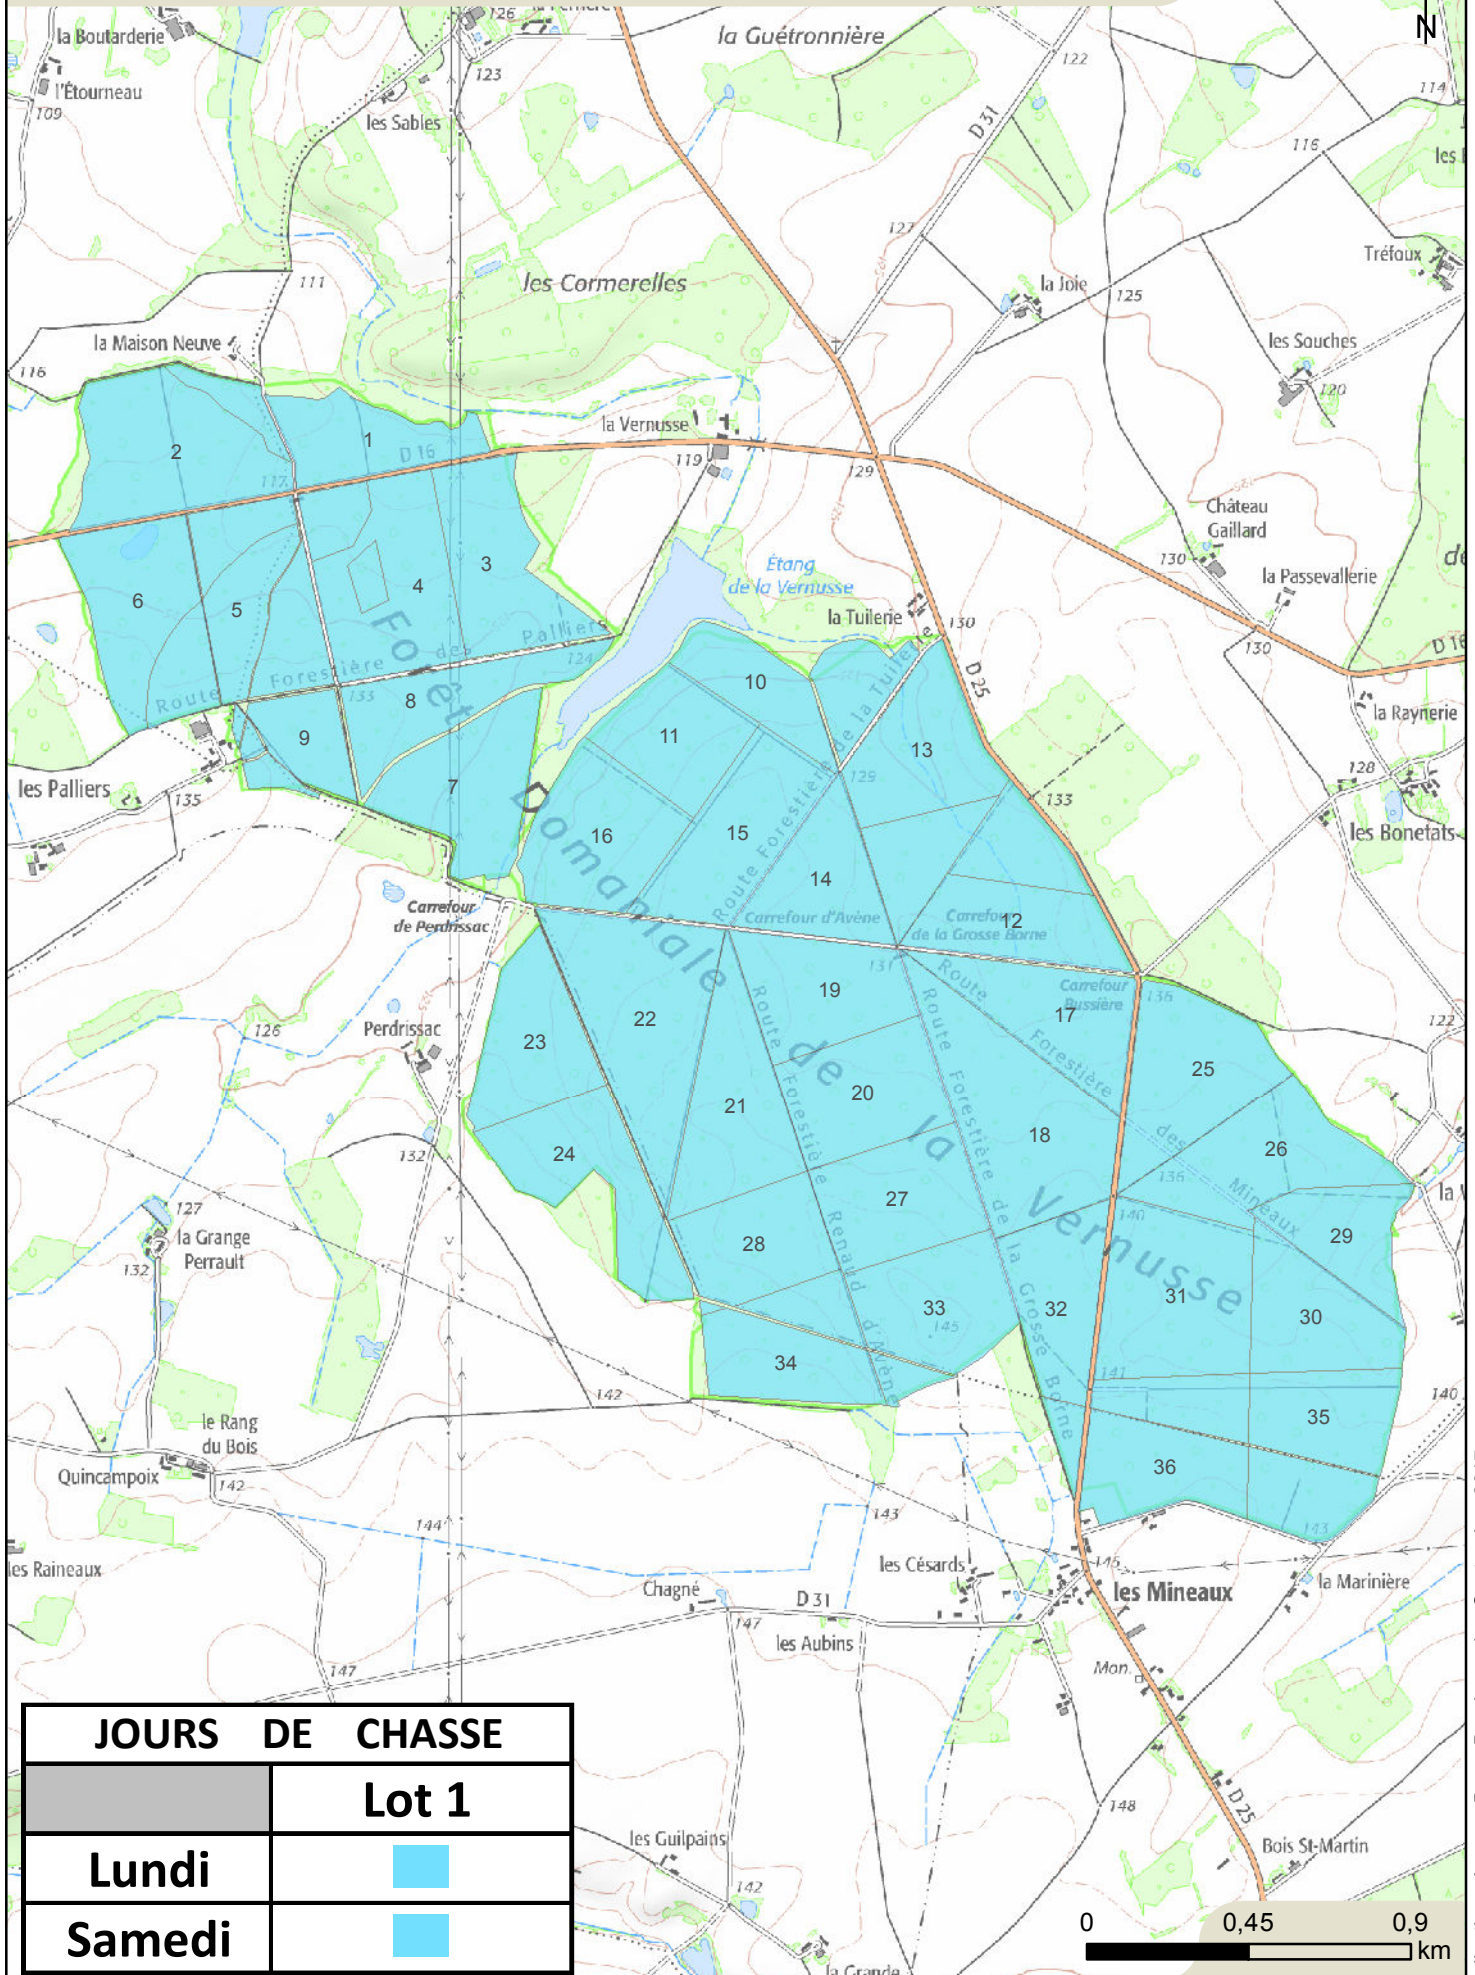

Forêt domaniale de La Vernusse - 530,44 ha

JOURS DE CHASSE	
	Lot 1
Lundi	■
Samedi	■